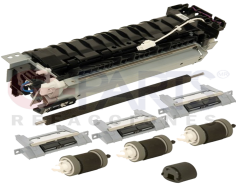

lunes, 05 de agosto de 2024 , 07:19 AM.

Descripción del Producto

KIT MANTENIMIENTO NUEVO ALTERNATIVO PARA LJ P3015 LaserJet Enterprise P3015n

Soluciones Integrales En Tecnología Global Office S.A. DE C.V.