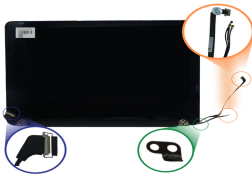

### **LCD-A1502 Ensamble LCD para Apple MacBook Pro 133 - Early 2015 Model A1502 Color Silver**

Soluciones Integrales En Tecnología Global Office S.A. DE C.V.

No imprima este correo a menos que sea necesario, léalo desde su computadora. Si todas las comunidades actúan de forma combinada, la ciudad estará limpia.