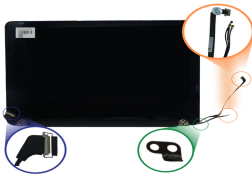

Soluciones Integrales En Tecnología Global Office S.A. DE C.V.

Av. Paseo de la Arboleda 1167, Bosques
de la Victoria, 44540 Guadalajara, Jal.

Tel: (33) 3260 9299 - 3260 9300

3260 9273 - 3260 9274

jbonilla@globaloffice.com.mx

Saturday, 23 de May de 2026 , 07:00 AM.

Descripción del Producto

LCD-A1502 Ensamble LCD para Apple MacBook Pro 133 - Early 2015 Model A1502 Color Silver

Soluciones Integrales En Tecnología Global Office S.A. DE C.V.

No imprima este correo a menos que sea necesario, léalo desde su computadora. Si todas las comunidades actúan de forma combinada, la ciudad estará limpia.