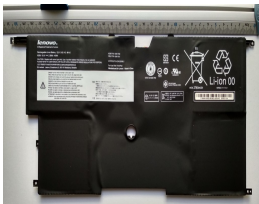

Tuesday, 28 de April de 2026 , 08:54 AM.

Descripción del Producto

LE12530 LENOVO ORIGINAL BATTERY 148V 4CELL 2940MAH 45WH - LE1253-O

Soluciones Integrales En Tecnología Global Office S.A. DE C.V.

No imprima este correo a menos que sea necesario, léalo desde su computadora. Si todas las comunidades actúan de forma combinada, la ciudad estará limpia.