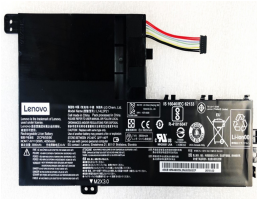

## Descripción del Producto

**LE1596O LENOVO ORIGINAL BATTERY 75V 2CELL 4670MAH 35WH - LE1596-O**

Soluciones Integrales En Tecnología Global Office S.A. DE C.V.

No imprima este correo a menos que sea necesario, léalo desde su computadora. Si todas las comunidades actúan de forma combinada, la ciudad estará limpia.