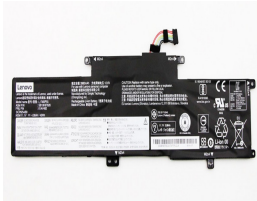

Tuesday, 28 de April de 2026 , 14:23 PM.

Descripción del Producto

LE1806O LENOVO ORIGINAL BATTERY 111V 3CELL 3980MAH 45WH - LE1806-O

Soluciones Integrales En Tecnología Global Office S.A. DE C.V.

No imprima este correo a menos que sea necesario, léalo desde su computadora. Si todas las comunidades actúan de forma combinada, la ciudad estará limpia.