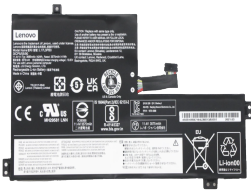

## Descripción del Producto

**LE2007O LENOVO ORIGINAL BATTERY 114V 3CELL 3690MAH 42WH - LE2007-O**

Soluciones Integrales En Tecnología Global Office S.A. DE C.V.

No imprima este correo a menos que sea necesario, léalo desde su computadora. Si todas las comunidades actúan de forma combinada, la ciudad estará limpia.