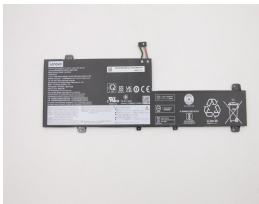

Tuesday, 28 de April de 2026 , 13:00 PM.

Descripción del Producto

LE2028O LENOVO ORIGINAL BATTERY 1155V 3CELL 4570MAH 525WH - LE2028-O

Soluciones Integrales En Tecnología Global Office S.A. DE C.V.

No imprima este correo a menos que sea necesario, léalo desde su computadora. Si todas las comunidades actúan de forma combinada, la ciudad estará limpia.