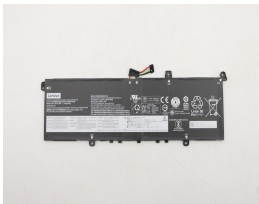

Tuesday, 28 de April de 2026 , 12:59 PM.

Descripción del Producto

LE20300 LENOVO ORIGINAL BATTERY 1544V 4CELL 3627MAH 56WH - LE2030-O

Soluciones Integrales En Tecnología Global Office S.A. DE C.V.

No imprima este correo a menos que sea necesario, léalo desde su computadora. Si todas las comunidades actúan de forma combinada, la ciudad estará limpia.