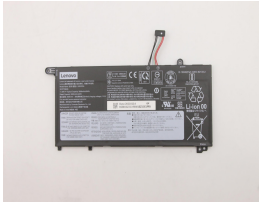

Tuesday, 28 de April de 2026 , 11:34 AM.

Descripción del Producto

LE2077O LENOVO ORIGINAL BATTERY 1152V 3CELL 3820MAH 44WH - LE2077-O

Soluciones Integrales En Tecnología Global Office S.A. DE C.V.

No imprima este correo a menos que sea necesario, léalo desde su computadora. Si todas las comunidades actúan de forma combinada, la ciudad estará limpia.