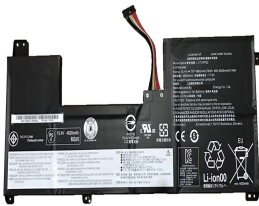

Tuesday, 28 de April de 2026 , 11:39 AM.

Descripción del Producto

LE2105O LENOVO ORIGINAL BATTERY 154V 4CELL 4820MAH 74WH - LE2105-O

Soluciones Integrales En Tecnología Global Office S.A. DE C.V.

No imprima este correo a menos que sea necesario, léalo desde su computadora. Si todas las comunidades actúan de forma combinada, la ciudad estará limpia.