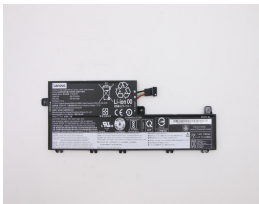

Tuesday, 28 de April de 2026 , 14:23 PM.

Descripción del Producto

LE2106O LENOVO ORIGINAL BATTERY 1152V 6CELL 5930MAH 68WH - LE2106-O

Soluciones Integrales En Tecnología Global Office S.A. DE C.V.

No imprima este correo a menos que sea necesario, léalo desde su computadora. Si todas las comunidades actúan de forma combinada, la ciudad estará limpia.