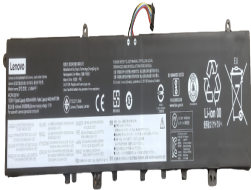

Tuesday, 28 de April de 2026 , 14:20 PM.

Descripción del Producto

LE21890 LENOVO ORIGINAL BATTERY 1536V 4CELL 4500 MAH 675 WH - LE2189-O

Soluciones Integrales En Tecnología Global Office S.A. DE C.V.

No imprima este correo a menos que sea necesario, léalo desde su computadora. Si todas las comunidades actúan de forma combinada, la ciudad estará limpia.