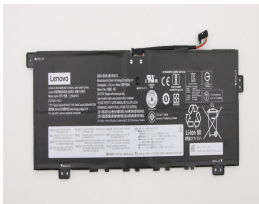

Tuesday, 28 de April de 2026 , 11:43 AM.

Descripción del Producto

LE2234O LENOVO ORIGINAL BATTERY 772V 4 CELL 6610MAH 51WH - LE2234-O

Soluciones Integrales En Tecnología Global Office S.A. DE C.V.

No imprima este correo a menos que sea necesario, léalo desde su computadora. Si todas las comunidades actúan de forma combinada, la ciudad estará limpia.