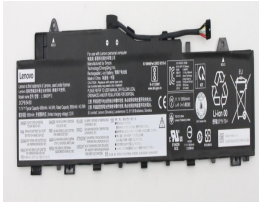

Tuesday, 28 de April de 2026 , 11:42 AM.

Descripción del Producto

LE2238O LENOVO ORIGINAL BATTERY 1152V 3 CELL 4965MAH 555WH - LE2238-O

Soluciones Integrales En Tecnología Global Office S.A. DE C.V.

No imprima este correo a menos que sea necesario, léalo desde su computadora. Si todas las comunidades actúan de forma combinada, la ciudad estará limpia.