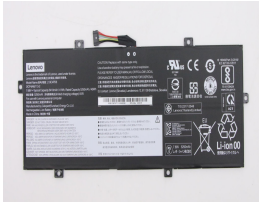

Tuesday, 28 de April de 2026 , 11:43 AM.

Descripción del Producto

LE2282O LENOVO ORIGINAL BATTERY 768V 4CELL 5410MAH 41WH - LE2282-O

Soluciones Integrales En Tecnología Global Office S.A. DE C.V.

No imprima este correo a menos que sea necesario, léalo desde su computadora. Si todas las comunidades actúan de forma combinada, la ciudad estará limpia.