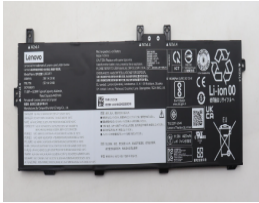

Tuesday, 28 de April de 2026 , 11:44 AM.

Descripción del Producto

LE23780 LENOVO ORIGINAL BATTERY 1158V 3CELL 5280MAH 528WH - LE2378-O

Soluciones Integrales En Tecnología Global Office S.A. DE C.V.

No imprima este correo a menos que sea necesario, léalo desde su computadora. Si todas las comunidades actúan de forma combinada, la ciudad estará limpia.