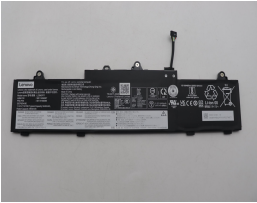

## Descripción del Producto

---

**LE2571O LENOVO ORIGINAL BATTERY 1131V 3CELL 5040MAH 57WH - LE2571-O**

Soluciones Integrales En Tecnología Global Office S.A. DE C.V.

No imprima este correo a menos que sea necesario, léalo desde su computadora. Si todas las comunidades actúan de forma combinada, la ciudad estará limpia.