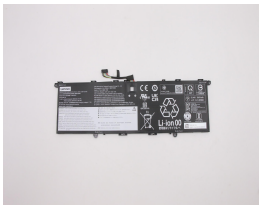

Tuesday, 28 de April de 2026 , 11:43 AM.

Descripción del Producto

LE2589O LENOVO ORIGINAL 1544V 3950MAH 4CELL 61WH - LE2589-O

Soluciones Integrales En Tecnología Global Office S.A. DE C.V.

No imprima este correo a menos que sea necesario, léalo desde su computadora. Si todas las comunidades actúan de forma combinada, la ciudad estará limpia.