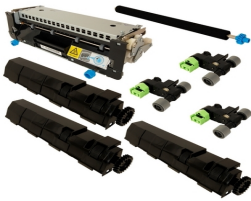

lunes, 05 de agosto de 2024 , 11:43 AM.

Descripción del Producto

KIT MANTENIMIENTO NUEVO ALTERNATIVO PARA LEXMARK MS810 Lexmark M5155

Soluciones Integrales En Tecnología Global Office S.A. DE C.V.

No imprima este correo a menos que sea necesario, léalo desde su computadora. Si todas las comunidades actúan de forma combinada, la ciudad estará limpia.