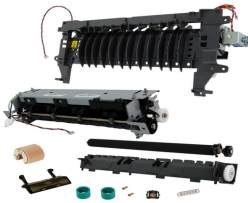

Tuesday, 23 de June de 2026 , 05:53 AM.

Descripción del Producto

KIT MANTENIMIENTO NUEVO ALTERNATIVO PARA LEXMARK MS610DN
Lexmark MS610dtn - 40X8433

Soluciones Integrales En Tecnología Global Office S.A. DE C.V.