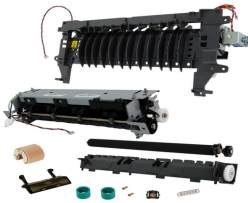

Tuesday, 02 de June de 2026 , 16:07 PM.

Descripción del Producto

KIT MANTENIMIENTO NUEVO ALTERNATIVO PARA LEXMARK MS610DN
Lexmark MS610dtn - 40X8433

Soluciones Integrales En Tecnología Global Office S.A. DE C.V.