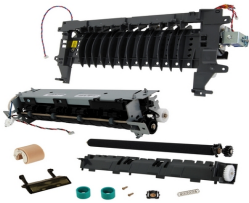

## Descripción del Producto

**KIT MANTENIMIENTO NUEVO ALTERNATIVO PARA LEXMARK MS610DN**  
**Lexmark MS610dtn - 40X8433**

Soluciones Integrales En Tecnología Global Office S.A. DE C.V.

No imprima este correo a menos que sea necesario, léalo desde su computadora. Si todas las comunidades actúan de forma combinada, la ciudad estará limpia.