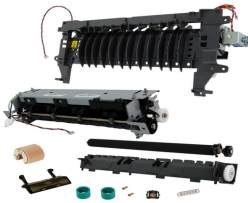

Tuesday, 23 de June de 2026 , 05:13 AM.

Descripción del Producto

KIT MANTENIMIENTO NUEVO ALTERNATIVO PARA LEXMARK MS610DN
Lexmark MS610dtn - 40X8433

Soluciones Integrales En Tecnología Global Office S.A. DE C.V.