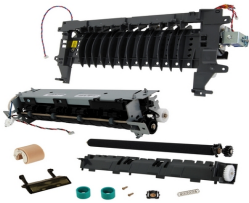

Soluciones Integrales En Tecnología Global Office S.A. DE C.V.

Av. Paseo de la Arboleda 1167, Bosques
de la Victoria, 44540 Guadalajara, Jal.

Tel: (33) 3260 9299 - 3260 9300

3260 9273 - 3260 9274

jbonilla@globaloffice.com.mx

Thursday, 23 de April de 2026 , 16:51 PM.

Descripción del Producto

KIT MANTENIMIENTO NUEVO ALTERNATIVO PARA LEXMARK MS610DN
Lexmark MS610dtn - 40X8433

Soluciones Integrales En Tecnología Global Office S.A. DE C.V.

No imprima este correo a menos que sea necesario, léalo desde su computadora. Si todas las comunidades actúan de forma combinada, la ciudad estará limpia.