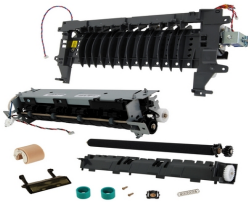

## Descripción del Producto

**KIT MANTENIMIENTO NUEVO ALTERNATIVO PARA LEXMARK MS610DN**  
**Lexmark MS610dtn 40X8433**

Soluciones Integrales En Tecnología Global Office S.A. DE C.V.

No imprima este correo a menos que sea necesario, léalo desde su computadora. Si todas las comunidades actúan de forma combinada, la ciudad estará limpia.