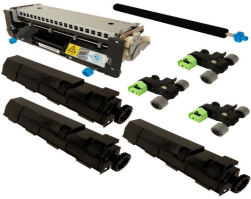

Friday, 24 de April de 2026 , 12:59 PM.

Descripción del Producto

**KIT MANTENIMIENTO NUEVO ALTERNATIVO PARA LEXMARK MS810 Lexmark
XM7170 - 40X8425**

Soluciones Integrales En Tecnología Global Office S.A. DE C.V.