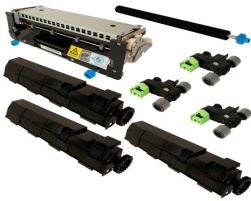

Tuesday, 23 de June de 2026 , 05:53 AM.

Descripción del Producto

**KIT MANTENIMIENTO NUEVO ALTERNATIVO PARA LEXMARK MS810 Lexmark
XM7170 - 40X8425**

Soluciones Integrales En Tecnología Global Office S.A. DE C.V.