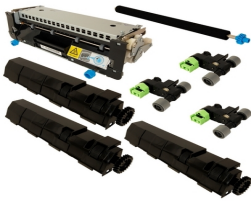

domingo, 06 de abril de 2025 , 10:16 AM.

Descripción del Producto

**KIT MANTENIMIENTO NUEVO ALTERNATIVO PARA LEXMARK MS810 Lexmark
XM7170 40X8425**

Soluciones Integrales En Tecnología Global Office S.A. DE C.V.