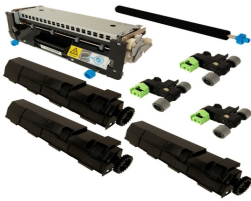

sábado, 05 de octubre de 2024 , 06:26 AM.

Descripción del Producto

**KIT MANTENIMIENTO NUEVO ALTERNATIVO PARA LEXMARK MS810 Lexmark
XM7170 40X8425**

Soluciones Integrales En Tecnología Global Office S.A. DE C.V.