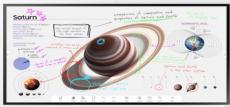

Wednesday, 03 de June de 2026 , 10:05 AM.

Descripción del Producto

Pantalla Interactiva WM65FX 65 165.1 cm / Resolución 4K UHD 3840x2160 / Panel VA / Touch IR 20 Puntos / Pluma Pasiva Magnética / 4 Whiteboards Simultáneos / Audio 15W x 2CH / WiFi-Bluetooth / Tizen 9.0 LH65WMFWBGCXZA