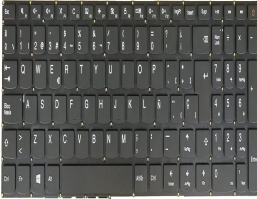

sábado, 12 de abril de 2025 , 19:29 PM.

Descripción del Producto

KBD LSP T5G1 CCY BLACKKEYBLACKFRAME

Soluciones Integrales En Tecnología Global Office S.A. DE C.V.

No imprima este correo a menos que sea necesario, léalo desde su computadora. Si todas las comunidades actúan de forma combinada, la ciudad estará limpia.