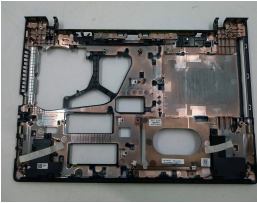

jueves, 28 de noviembre de 2024 , 05:01 AM.

Descripción del Producto

LOG LOWER ASSY LM 15T

Soluciones Integrales En Tecnología Global Office S.A. DE C.V.

No imprima este correo a menos que sea necesario, léalo desde su computadora. Si todas las comunidades actúan de forma combinada, la ciudad estará limpia.