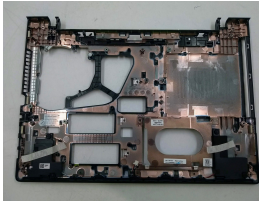

sábado, 12 de abril de 2025 , 19:22 PM.

Descripción del Producto

LOG LOWER ASSY LM 15T

Soluciones Integrales En Tecnología Global Office S.A. DE C.V.

No imprima este correo a menos que sea necesario, léalo desde su computadora. Si todas las comunidades actúan de forma combinada, la ciudad estará limpia.