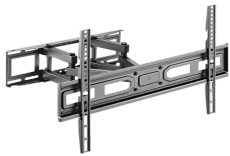

## Descripción del Producto

**Montaje de Pared Universal Articulado para Monitores de 37 a 80 Carga Máxima 40 Kg  
Vesa 100 x 100 a 600 x 400 Fabricado en Acero LPA78-466**

Soluciones Integrales En Tecnología Global Office S.A. DE C.V.