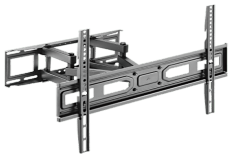

Saturday, 25 de April de 2026 , 12:14 PM.

Descripción del Producto

**Montaje de Pared Universal Articulado para Monitores de 37 a 80 Carga Máxima 40 Kg
Vesa 100 x 100 a 600 x 400 Fabricado en Acero LPA78-466**