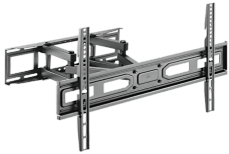

Tuesday, 23 de June de 2026 , 18:32 PM.

Descripción del Producto

**Montaje de Pared Universal Articulado para Monitores de 37 a 80 Carga Máxima 40 Kg
Vesa 100 x 100 a 600 x 400 Fabricado en Acero LPA78-466**