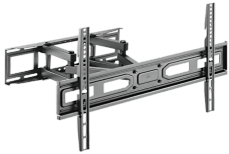

Tuesday, 23 de June de 2026 , 17:07 PM.

Descripción del Producto

**Montaje de Pared Universal Articulado para Monitores de 37 a 80 Carga Máxima 40 Kg
Vesa 100 x 100 a 600 x 400 Fabricado en Acero LPA78-466**