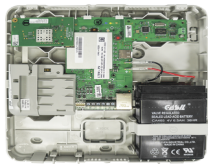

domingo, 06 de octubre de 2024 , 07:58 AM.

Descripción del Producto

Comunicador Dual GSM y Ethernet compatible con paneles Honeywell Home Resideo DSC e Interlogix LTEM-PA

Soluciones Integrales En Tecnología Global Office S.A. DE C.V.