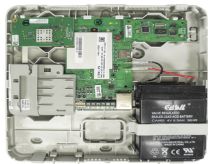

viernes, 04 de abril de 2025 , 05:06 AM.

Descripción del Producto

Comunicador Dual GSM y Ethernet compatible con paneles Honeywell Home Resideo DSC e Interlogix LTEM-PA

Soluciones Integrales En Tecnología Global Office S.A. DE C.V.