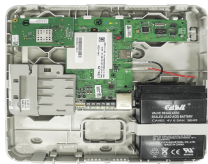

Tuesday, 09 de June de 2026 , 14:55 PM.

Descripción del Producto

Comunicador Dual con Modulo Universal para convertir Panel de Alarma de Línea Telefónica a IP o GSM LTEMPADCM

Soluciones Integrales En Tecnología Global Office S.A. DE C.V.