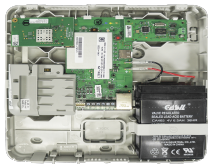

domingo, 06 de abril de 2025 , 06:47 AM.

Descripción del Producto

Comunicador Dual con Modulo Universal para convertir Panel de Alarma de Línea Telefónica a IP o GSM LTEMPADCM

Soluciones Integrales En Tecnología Global Office S.A. DE C.V.