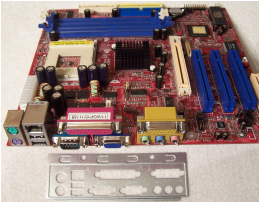

sábado, 05 de abril de 2025 , 12:56 PM.

Descripción del Producto

Placa base de sobremesa Biostar M7VIG 400 - Chipset VIA - Conector A PGA-462 M7VIG400

Soluciones Integrales En Tecnología Global Office S.A. DE C.V.