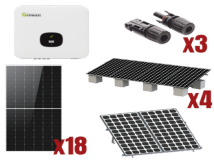

Thursday, 14 de May de 2026 , 11:02 AM.

Descripción del Producto

**Kit Solar Interconexion / 10kW 220Vca / Inversor GROWATT / Montaje Incluido
MIN10000KIT1**

Soluciones Integrales En Tecnología Global Office S.A. DE C.V.