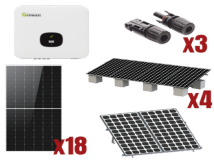

Friday, 24 de April de 2026 , 05:33 AM.

Descripción del Producto

**Kit Solar Interconexion / 10kW 220Vca / Inversor GROWATT / Montaje Incluido
MIN10000KIT1**

Soluciones Integrales En Tecnología Global Office S.A. DE C.V.