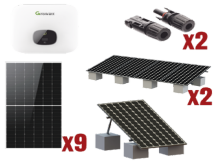

Thursday, 23 de April de 2026 , 23:34 PM.

Descripción del Producto

**Kit Solar Interconexion / 5kW 220Vca / Inversor GROWATT / Montaje Incluido
MIN5000KIT1**

Soluciones Integrales En Tecnología Global Office S.A. DE C.V.