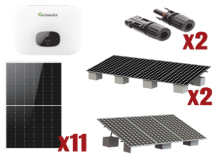

Thursday, 23 de April de 2026 , 23:38 PM.

Descripción del Producto

**Kit Solar Interconexion / 6 kW 220Vca / Inversor GROWATT / Montaje Incluido
MIN6000KIT1**

Soluciones Integrales En Tecnología Global Office S.A. DE C.V.