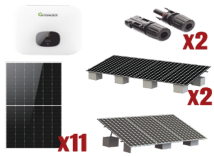

## Descripción del Producto

**Kit Solar Interconexion / 6 kW 220Vca / Inversor GROWATT / Montaje Incluido MIN6000KIT1**

Soluciones Integrales En Tecnología Global Office S.A. DE C.V.

No imprima este correo a menos que sea necesario, léalo desde su computadora. Si todas las comunidades actúan de forma combinada, la ciudad estará limpia.