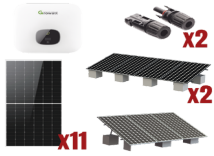

Wednesday, 03 de June de 2026 , 14:25 PM.

Descripción del Producto

Kit Solar Interconexion / 6 kW 220Vca / Inversor GROWATT / Montaje Incluido MIN6000KIT1

Soluciones Integrales En Tecnología Global Office S.A. DE C.V.