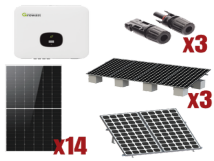

Thursday, 23 de April de 2026 , 23:59 PM.

Descripción del Producto

**Kit Solar Interconexion / 8kW 220Vca / Inversor GROWATT / Montaje Incluido
MIN8000KIT1**

Soluciones Integrales En Tecnología Global Office S.A. DE C.V.