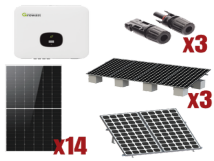

Wednesday, 03 de June de 2026 , 14:26 PM.

Descripción del Producto

**Kit Solar Interconexion / 8kW 220Vca / Inversor GROWATT / Montaje Incluido
MIN8000KIT1**

Soluciones Integrales En Tecnología Global Office S.A. DE C.V.