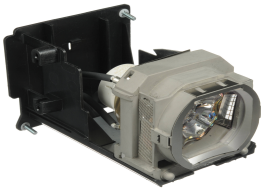

domingo, 23 de febrero de 2025 , 08:43 AM.

Descripción del Producto

**LAMPARA PROYECTOR COMPATIBLE PARA MITSUBISHI HL2750U HL650U
Mitsubishi XL650U VLT-XL650LP**

Soluciones Integrales En Tecnología Global Office S.A. DE C.V.