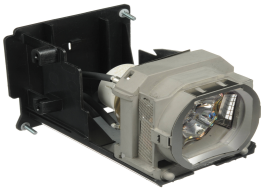

Wednesday, 03 de June de 2026 , 17:09 PM.

Descripción del Producto

**LAMPARA PROYECTOR COMPATIBLE PARA MITSUBISHI HL2750U HL650U
Mitsubishi XL650U - VLT-XL650LP**

Soluciones Integrales En Tecnología Global Office S.A. DE C.V.