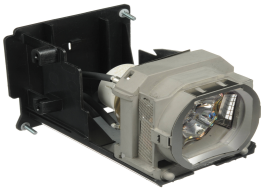

Soluciones Integrales En Tecnología Global Office S.A. DE C.V.

Av. Paseo de la Arboleda 1167, Bosques
de la Victoria, 44540 Guadalajara, Jal.

Tel: (33) 3260 9299 - 3260 9300

3260 9273 - 3260 9274

jbonilla@globaloffice.com.mx

Wednesday, 03 de June de 2026 , 17:09 PM.

Descripción del Producto

**LAMPARA PROYECTOR COMPATIBLE PARA MITSUBISHI HL2750U HL650U
Mitsubishi XL650U - VLT-XL650LP**

Soluciones Integrales En Tecnología Global Office S.A. DE C.V.

No imprima este correo a menos que sea necesario, léalo desde su computadora. Si todas las comunidades actúan de forma combinada, la ciudad estará limpia.