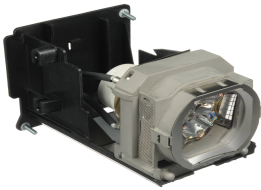

## Descripción del Producto

**LAMPARA PROYECTOR COMPATIBLE PARA MITSUBISHI HL2750U HL650U  
Mitsubishi XL650U VLT-XL650LP**

Soluciones Integrales En Tecnología Global Office S.A. DE C.V.

No imprima este correo a menos que sea necesario, léalo desde su computadora. Si todas las comunidades actúan de forma combinada, la ciudad estará limpia.