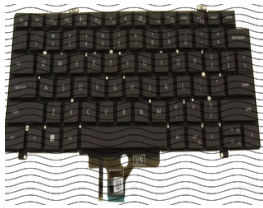

### KEYBOARD US BACKLIT LATITUDE 5420

Soluciones Integrales En Tecnología Global Office S.A. DE C.V.

No imprima este correo a menos que sea necesario, léalo desde su computadora. Si todas las comunidades actúan de forma combinada, la ciudad estará limpia.