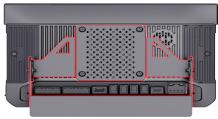

## Descripción del Producto

Streamax

**BRACKET DE INSTALACION STREAMAX MXPAD 5.0 BRACKET / BRACKET PARA INTERIOR / CON AJUSTE DE ALTURA / COMPATIBLE CON MXPAD 5.0**

Soluciones Integrales En Tecnología Global Office S.A. DE C.V.