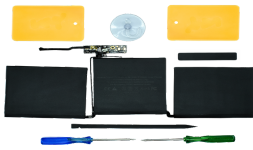

Friday, 26 de June de 2026 , 18:26 PM.

Descripción del Producto

Bateria Para Apple OVALTECH OTA1713 Bateria Para Laptop OTA1713 OVALTECH Li-ion 11.41v 58.19wh / 5100mah Para Apple MacBook Pro 13 Pulgadas Model A1708 Late 2016 Mid 2017