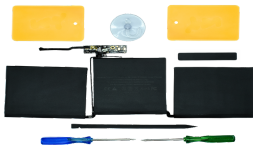

Friday, 26 de June de 2026 , 19:36 PM.

Descripción del Producto

Bateria Para Apple OVALTECH OTA1713 Bateria Para Laptop OTA1713 OVALTECH Li-ion 11.41v 58.19wh / 5100mah Para Apple MacBook Pro 13 Pulgadas Model A1708 Late 2016 Mid 2017