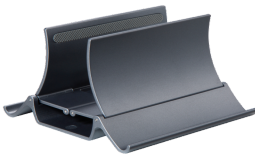

Saturday, 06 de June de 2026 , 09:05 AM.

Descripción del Producto

Soporte Vertical Para Laptop / Celular OVALTECH OVDESK-LAP Soporte Vertical Para Laptop / Celular OVDESK-LAP OVALTECH OVDESK-LAP

Soluciones Integrales En Tecnología Global Office S.A. DE C.V.