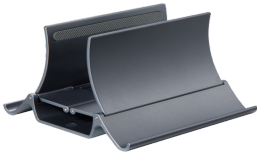

Friday, 26 de June de 2026 , 15:39 PM.

Descripción del Producto

Soporte Vertical Para Laptop / Celular OVALTECH OVDESK-LAP Soporte Vertical Para Laptop / Celular OVDESK-LAP OVALTECH OVDESK-LAP

Soluciones Integrales En Tecnología Global Office S.A. DE C.V.