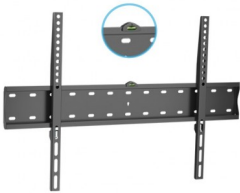

lunes, 16 de septiembre de 2024 , 23:04 PM.

Descripción del Producto

Soporte De Pared FIJO Para TV OVALTECH OVTV-F3270P Soporte De Pared Fijo OVALTECH OVTV-F3270P Para TV De 32 Pulgadas A 70 Pulgadas Resistencia 40kgs