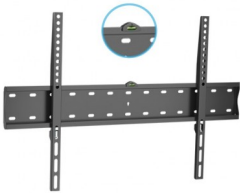

## Descripción del Producto

**Soporte De Pared FIJO Para TV OVALTECH OVTV-F3270P Soporte De Pared Fijo  
OVALTECH OVTV-F3270P Para TV De 32 Pulgadas A 70 Pulgadas Resistencia 40kgs**

Soluciones Integrales En Tecnología Global Office S.A. DE C.V.