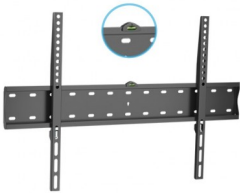

## Descripción del Producto

**Soporte De Pared FIJO Para TV OVALTECH OVTV-F3270P Soporte De Pared Fijo OVALTECH OVTV-F3270P Para TV De 32 Pulgadas A 70 Pulgadas Resistencia 40kgs**

Soluciones Integrales En Tecnología Global Office S.A. DE C.V.