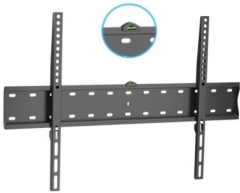

martes, 01 de abril de 2025 , 22:28 PM.

Descripción del Producto

**Soporte De Pared FIJO Para TV OVALTECH OVTV-F3270P Soporte De Pared Fijo
OVALTECH OVTV-F3270P Para TV De 32 Pulgadas A 70 Pulgadas Resistencia 40kgs**