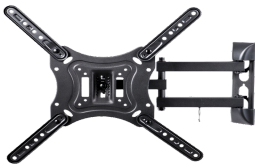

Saturday, 25 de April de 2026 , 04:33 AM.

Descripción del Producto

**Soporte De Pared Movil Para TV OVALTECH De 23 Soporte De Pared Movil OVALTECH
OVTV-M2355 Para TV De 23 Pulgadas A 55 Pulgadas Resistencia 30kgs**