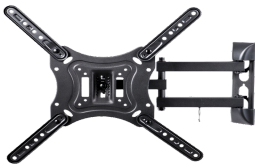

Thursday, 04 de June de 2026 , 11:31 AM.

Descripción del Producto

**Soporte De Pared Movil Para TV OVALTECH De 23 Soporte De Pared Movil OVALTECH
OVTV-M2355 Para TV De 23 Pulgadas A 55 Pulgadas Resistencia 30kgs**