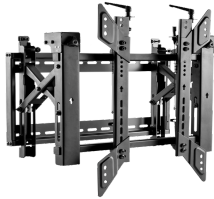

Friday, 24 de April de 2026 , 21:45 PM.

Descripción del Producto

OVW-4570 Soporte de Pared para TV de 45 a 70 Resistencia 70kgs Pop Out PORTRAIT Video Wall Marca Ovaltech

Soluciones Integrales En Tecnología Global Office S.A. DE C.V.