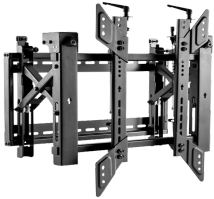

## Descripción del Producto

**OVW-4570 Soporte de Pared para TV de 45 a 70 Resistencia 70kgs Pop Out PORTRAIT  
Video Wall Marca Ovaltech**

Soluciones Integrales En Tecnología Global Office S.A. DE C.V.