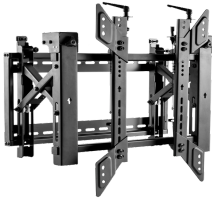

Soluciones Integrales En Tecnología Global Office S.A. DE C.V.

Av. Paseo de la Arboleda 1167, Bosques
de la Victoria, 44540 Guadalajara, Jal.

Tel: (33) 3260 9299 - 3260 9300

3260 9273 - 3260 9274

jbonilla@globaloffice.com.mx

Friday, 26 de June de 2026 , 19:58 PM.

Descripción del Producto

OVW-4570 Soporte de Pared para TV de 45 a 70 Resistencia 70kgs Pop Out PORTRAIT Video Wall Marca Ovaltech

Soluciones Integrales En Tecnología Global Office S.A. DE C.V.

No imprima este correo a menos que sea necesario, léalo desde su computadora. Si todas las comunidades actúan de forma combinada, la ciudad estará limpia.