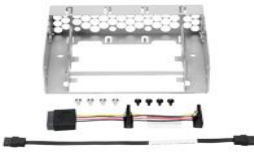

jueves, 03 de abril de 2025 , 06:31 AM.

Descripción del Producto

HPE DL20 GEN10 SFF ODD ENABLEMENT KIT P06677-B21

Soluciones Integrales En Tecnología Global Office S.A. DE C.V.

No imprima este correo a menos que sea necesario, léalo desde su computadora. Si todas las comunidades actúan de forma combinada, la ciudad estará limpia.