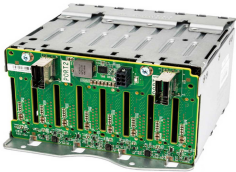

sábado, 22 de febrero de 2025 , 15:09 PM.

Descripción del Producto

**HPE KIT DE JAULA DE UNIDAD HPE PROLIANT DL300 GEN10 PLUS 2U 8 SFF X1
TRES MODOS 24 G U.3 BC FRONTAL P27194-B21**

Soluciones Integrales En Tecnología Global Office S.A. DE C.V.