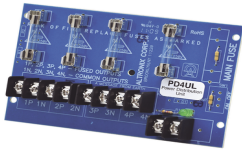

## Descripción del Producto

**Módulo de distribución / 4 entradas de 12 o 24 Vcc hasta 10 A o 24 o 28 Vca hasta 12 A / 4 Salidas PD4UL**

Soluciones Integrales En Tecnología Global Office S.A. DE C.V.

No imprima este correo a menos que sea necesario, léalo desde su computadora. Si todas las comunidades actúan de forma combinada, la ciudad estará limpia.