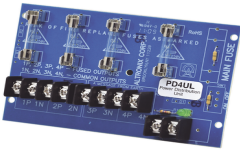

domingo, 06 de octubre de 2024 , 09:35 AM.

Descripción del Producto

Módulo de distribución / 4 entradas de 12 o 24 Vcc hasta 10 A o 24 o 28 Vca hasta 12 A / 4 Salidas PD4UL

Soluciones Integrales En Tecnología Global Office S.A. DE C.V.