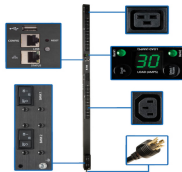

sábado, 23 de noviembre de 2024 , 23:29 PM.

Descripción del Producto

PDU TRIPP-LITE PDUMV30HVNETLX PDU TRIPP-LITE PDUMV30HVNETLX
Conmutado 0U Vertical Metal 200-240 V

Soluciones Integrales En Tecnología Global Office S.A. DE C.V.