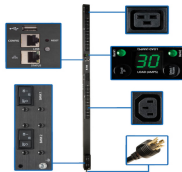

miércoles, 02 de abril de 2025 , 19:14 PM.

Descripción del Producto

PDU TRIPP-LITE PDUMV30HVNETLX PDU TRIPP-LITE PDUMV30HVNETLX
Conmutado 0U Vertical Metal 200-240 V

Soluciones Integrales En Tecnología Global Office S.A. DE C.V.