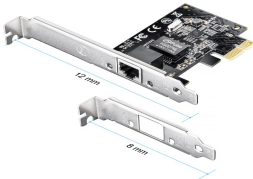

jueves, 19 de septiembre de 2024 , 08:42 AM.

Descripción del Producto

Adaptador Cudy PE10 PCI Express 1 puerto RJ45 gigabit 10/100/1000 Mbps PCIE-16X/PCIE-4X/PCIE-8X/PCIE-1X UPC 6971690790493

Soluciones Integrales En Tecnología Global Office S.A. DE C.V.