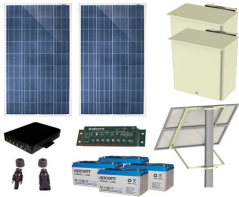

Soluciones Integrales En Tecnología Global Office S.A. DE C.V.

Av. Paseo de la Arboleda 1167, Bosques
de la Victoria, 44540 Guadalajara, Jal.

Tel: (33) 3260 9299 - 3260 9300

3260 9273 - 3260 9274

jbonilla@globaloffice.com.mx

Sunday, 21 de June de 2026 , 22:35 PM.

Descripción del Producto

Kit Solar de 25 W con 4 Puertos PoE 802.3af/at PL-4POE-25

Soluciones Integrales En Tecnología Global Office S.A. DE C.V.

No imprima este correo a menos que sea necesario, léalo desde su computadora. Si todas las comunidades actúan de forma combinada, la ciudad estará limpia.