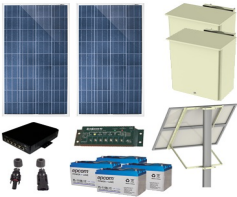

miércoles, 27 de noviembre de 2024 , 22:34 PM.

Descripción del Producto

Kit Solar de 25 W con 4 Puertos PoE 8023af/at PL-4POE-25

Soluciones Integrales En Tecnología Global Office S.A. DE C.V.

No imprima este correo a menos que sea necesario, léalo desde su computadora. Si todas las comunidades actúan de forma combinada, la ciudad estará limpia.