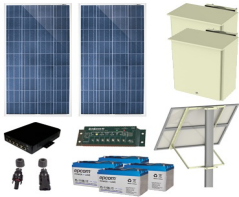

jueves, 19 de septiembre de 2024 , 08:43 AM.

Descripción del Producto

Kit Solar de 25 W con 4 Puertos PoE 8023af/at PL-4POE-25

Soluciones Integrales En Tecnología Global Office S.A. DE C.V.

No imprima este correo a menos que sea necesario, léalo desde su computadora. Si todas las comunidades actúan de forma combinada, la ciudad estará limpia.