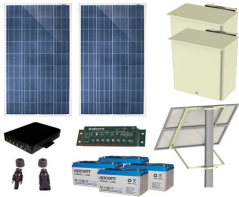

Sunday, 21 de June de 2026 , 22:35 PM.

Descripción del Producto

Kit Solar de 25 W con 4 Puertos PoE 802.3af/at PL-4POE-25

Soluciones Integrales En Tecnología Global Office S.A. DE C.V.

No imprima este correo a menos que sea necesario, léalo desde su computadora. Si todas las comunidades actúan de forma combinada, la ciudad estará limpia.