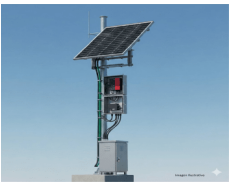

Saturday, 04 de July de 2026 , 03:52 AM.

Descripción del Producto

Kit Solar de 35 W con PoE 802.3af y PoE Pasivo 24 Vcc para una Cámara IP y un Radio Ubiquiti airMAX o Cambium ePMP. PL1224GRCV2

Soluciones Integrales En Tecnología Global Office S.A. DE C.V.