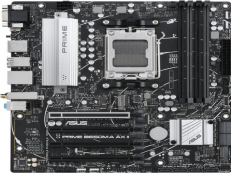

sábado, 29 de marzo de 2025 , 01:54 AM.

Descripción del Producto

TARJETA MADRE ASUS PRIME B650M- A AX II MATX AMD AM5 DDR5 HDMI/M2

Soluciones Integrales En Tecnología Global Office S.A. DE C.V.

No imprima este correo a menos que sea necesario, léalo desde su computadora. Si todas las comunidades actúan de forma combinada, la ciudad estará limpia.