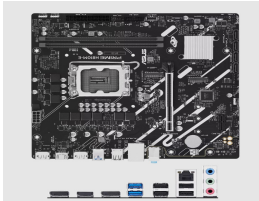

Tuesday, 23 de June de 2026 , 20:43 PM.

Descripción del Producto

**Tarjeta Madre Asus PRIME H810M-E socket 1851 Ultra Series 2 128GB 2xDDR5 2xDP
1xHDMI**

Soluciones Integrales En Tecnología Global Office S.A. DE C.V.