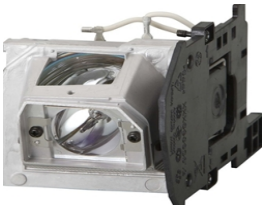

miércoles, 02 de octubre de 2024 , 17:44 PM.

Descripción del Producto

LAMPARA PROYECTOR COMPATIBLE PARA PANASONIC LX270 PT-LX300 ET-LAL320

Soluciones Integrales En Tecnología Global Office S.A. DE C.V.

No imprima este correo a menos que sea necesario, léalo desde su computadora. Si todas las comunidades actúan de forma combinada, la ciudad estará limpia.