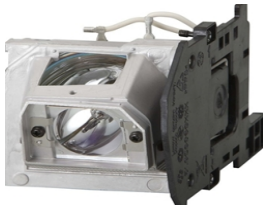

domingo, 23 de febrero de 2025 , 08:44 AM.

Descripción del Producto

LAMPARA PROYECTOR COMPATIBLE PARA PANASONIC LX270 PT-LX300 ET-LAL320

Soluciones Integrales En Tecnología Global Office S.A. DE C.V.

No imprima este correo a menos que sea necesario, léalo desde su computadora. Si todas las comunidades actúan de forma combinada, la ciudad estará limpia.