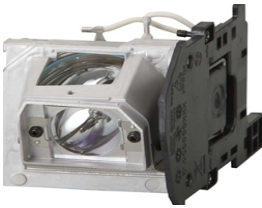

sábado, 05 de abril de 2025 , 05:38 AM.

Descripción del Producto

LAMPARA PROYECTOR COMPATIBLE PARA PANASONIC LX270 PT-LX300 ET-LAL320

Soluciones Integrales En Tecnología Global Office S.A. DE C.V.

No imprima este correo a menos que sea necesario, léalo desde su computadora. Si todas las comunidades actúan de forma combinada, la ciudad estará limpia.