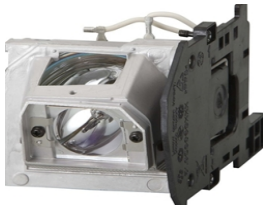

## Descripción del Producto

**LAMPARA PROYECTOR COMPATIBLE PARA PANASONIC LX270 PT-LX300 - ET-LAL320**

Soluciones Integrales En Tecnología Global Office S.A. DE C.V.

No imprima este correo a menos que sea necesario, léalo desde su computadora. Si todas las comunidades actúan de forma combinada, la ciudad estará limpia.